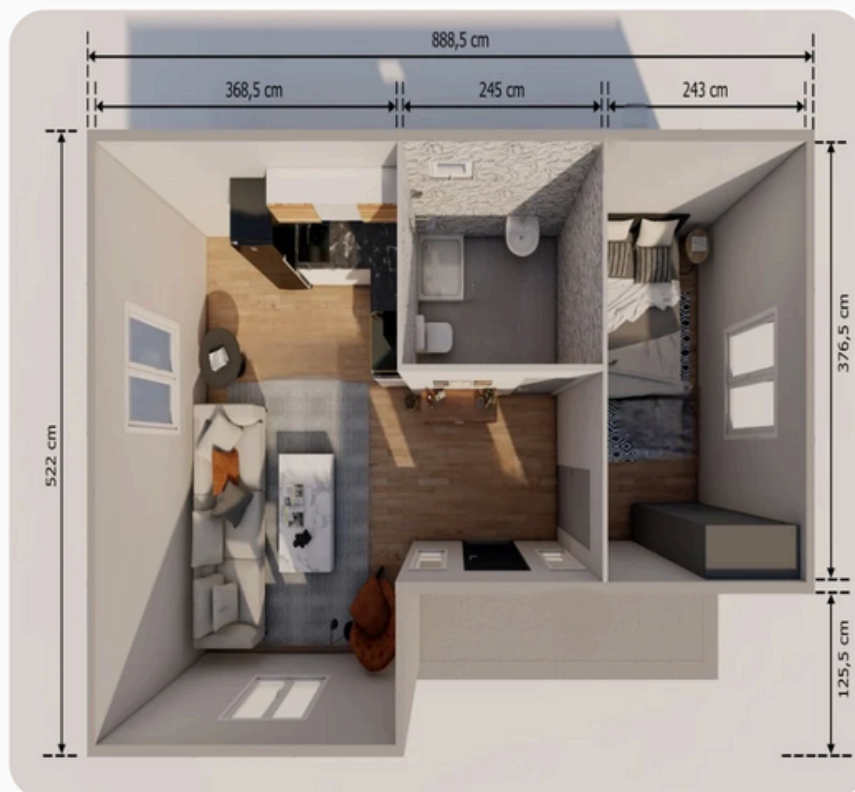

CASAS CONSTRUIDAS CON PANELES BETOPAN

PROCESO DE CONSRTUCCION

MEMORIAS DE CALIDADES CASAS CONSTRUIDAS CON PANELES BETOPAN

PANELES DE PARED EXTERIOR BETOPAN, FABRICADOS A PARTIR DE 2 CAPAS DE PLACAS DE CEMENTO DE 8 M M DE ESPESOR Y ESPUMA DE POLIESTIRENO DE 80 M M DE ESPESOR, DENSIDAD 16 KG/M³ Y CLASE DE NO INFLAMABILIDAD B1. PANELES DE PARED INTERIOR BETOPAN, FABRICADOS A PARTIR DE 2 CAPAS DE PLACAS DE CEMENTO DE 8 M M DE ESPESOR Y POLIESTIRENO DE 40 M M DE ESPESOR, DENSIDAD 16 KG/M³ Y CLASE DE NO INFLAMABILIDAD B1. TECHO DE CHAPA GALVANIZADA, CANALONES METÁLICOS Y TUBERÍAS DE DRENAJE DE PVC.

Modelo Panorama 57

52m²+7m²(veranda) 57m²

Modelo Panorama 47

41m²+6m²(veranda) 47m²

MODELO PANORAMA 68

61m²+7m²(veranda) 68 m²

Modelo Panorama 53

51m²+2m²(veranda) 53m²

MODELO PANORAMA 86

70m²+16m²(veranda) 86m²

MODELO PANORAMA 74

68m²+6m²(veranda) 74m²

Modelo Panorama 91

75m²+16m²(veranda) 91m²

Modelo Panorama 128

Planta baja 64m²
+ 1ra planta 64m²
128m²

MODELO PANORAMA RUSTICO 100

100M2, 3 hab., 2 baños

190.000€

100,0 m²

3 Habitaciones

2 Baños

Modelo Panorama 49 betopan

49 m², 2
habitaciones, 1 baño