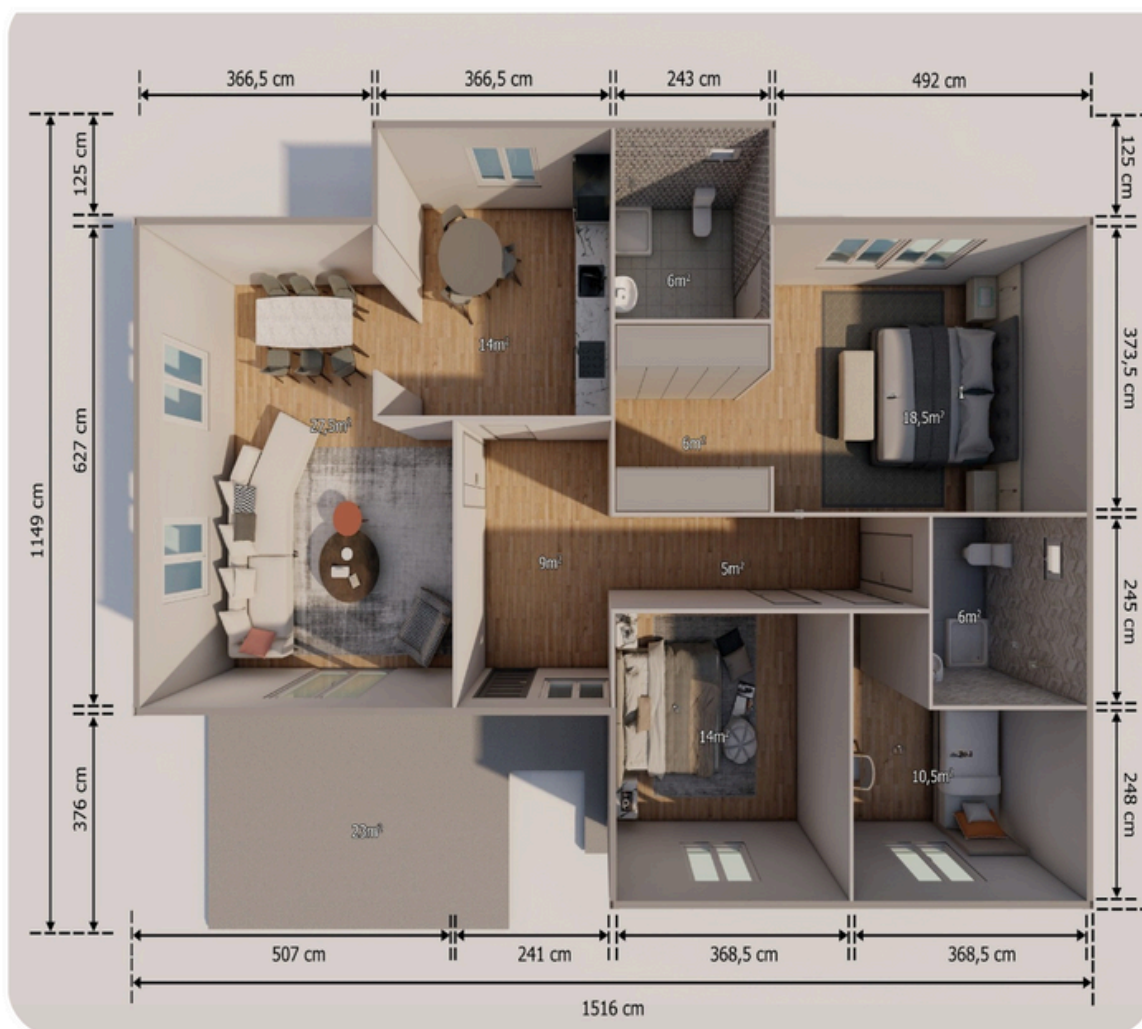

CASAS CONSTRUIDAS CON PANELES BETOPAN

PROCESO DE CONSRTUCCION

MEMORIAS DE CALIDADES CASAS CONSTRUIDAS CON PANELES BETOPAN

PANELES DE PARED EXTERIOR BETOPAN, FABRICADOS A PARTIR DE 2 CAPAS DE PLACAS DE CEMENTO DE 8 M M DE ESPESOR Y ESPUMA DE POLIESTIRENO DE 80 M M DE ESPESOR, DENSIDAD 16 KG/M³ Y CLASE DE NO INFLAMABILIDAD B1. PANELES DE PARED INTERIOR BETOPAN, FABRICADOS A PARTIR DE 2 CAPAS DE PLACAS DE CEMENTO DE 8 M M DE ESPESOR Y POLIESTIRENO DE 40 M M DE ESPESOR, DENSIDAD 16 KG/M³ Y CLASE DE NO INFLAMABILIDAD B1. TECHO DE CHAPA GALVANIZADA, CANALONES METÁLICOS Y TUBERÍAS DE DRENAJE DE PVC.

Modelo Panorama 86

86 m², 3 habitaciones,
1 baño

Modelo Panorama 120

120 m2 , 3 habitaciones, 2 baños

Modelo Panorama 125/23

125m²+23m²(porche)
148m²

Modelo Panorama 125/23

125m²+23m²(porche)
148m²

Modelo Panorama 57

52m²+7m²(veranda) 57m²

Modelo Panorama 47

41m²+6m²(veranda) 47m²

MODELO PANORAMA 68

61m²+7m²(veranda) 68 m²

Modelo Panorama 53

51m²+2m²(veranda) 53m²

MODELO PANORAMA 86

70m²+16m²(veranda) 86m²

MODELO PANORAMA 74

68m²+6m²(veranda) 74m²

Modelo Panorama 91

75m²+16m²(veranda) 91m²

Modelo Panorama 128

Planta baja 64m²
+ 1ra planta 64m²
128m²