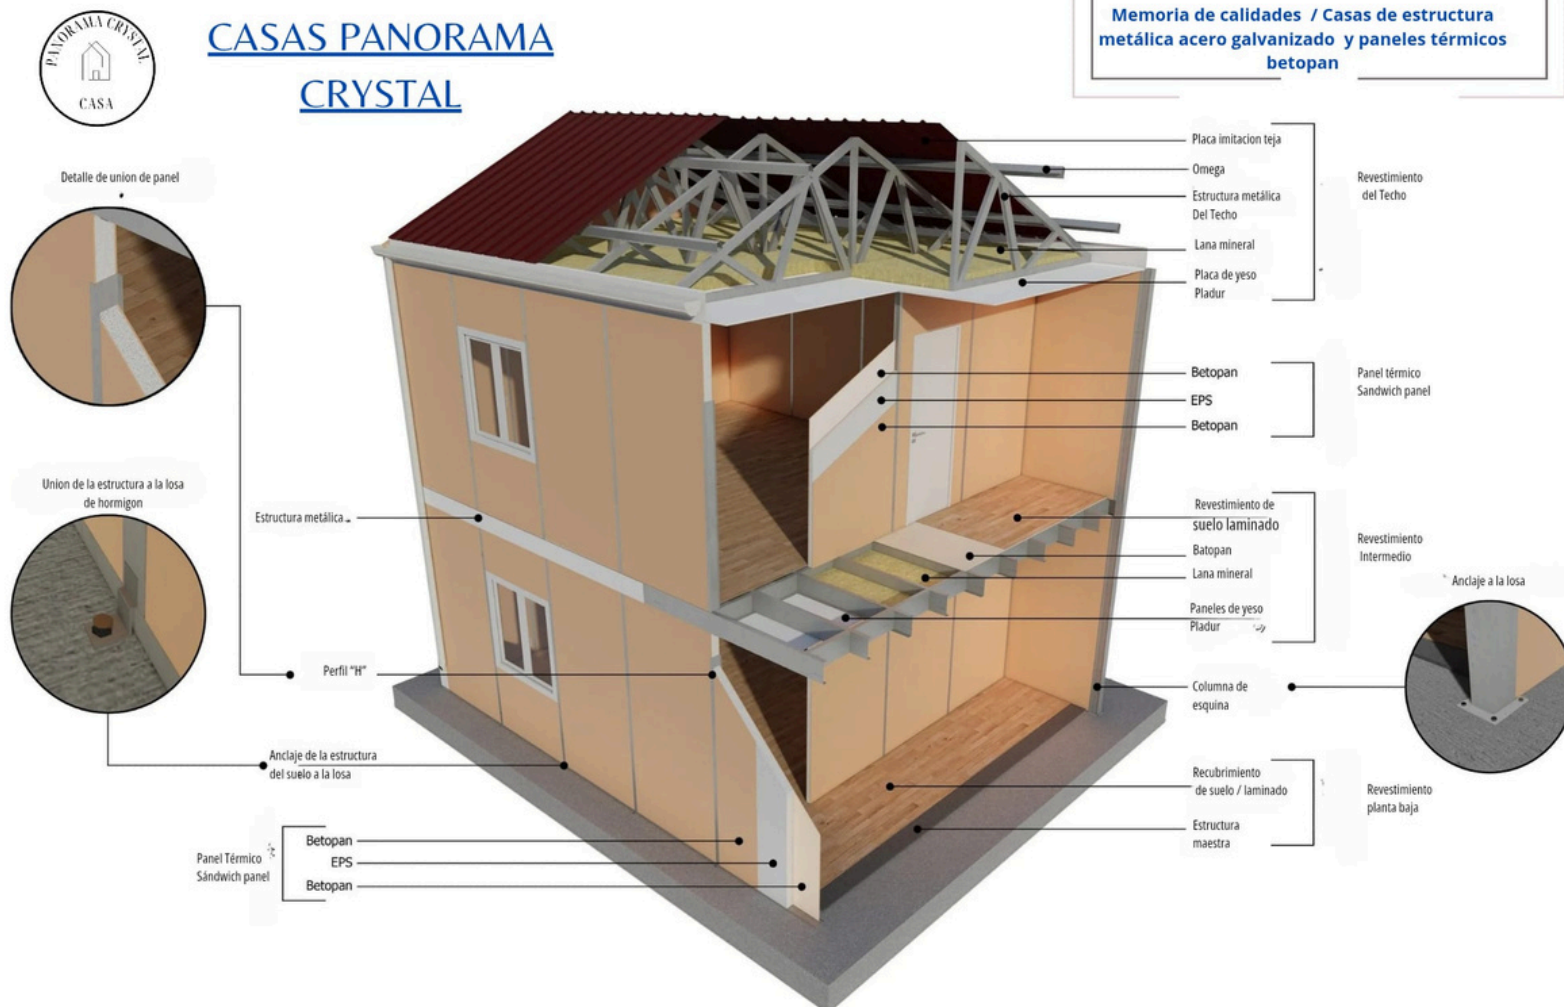

CASAS PANORAMA
CRYSTAL

**CATÁLOGO DE
CASAS CON
ESTRUCTURA DE ACERO
GALVANIZADO Y
PANELES DE BETOPAN**

CASAS PREFABRICADAS PANORAMA

EL SISTEMA CONSTRUCTIVO
INDUSTRIALIZADO MÁS AVANZADO

LAS VENTAJAS:

- Reducción en el uso de recursos energéticos.
- Menos emisiones de CO2 en todo el proceso.
- Disminución de costes directos e indirectos.
- Rapidez en la ejecución de proyectos.
- Diseños sin restricciones arquitectónicas.
- Mayor aislamiento térmico y acústico.
- Precisión y mayor control de calidad.
- Menor peso estructural.
- Gran resistencia mecánica y seguridad estructural.

CASAS CONSTRUIDAS CON PANELES BETOPAN

PROCESO DE CONSRTUCCION

MEMORIAS DE CALIDADES CASAS CONSTRUIDAS CON PANELES BETOPAN

PANELES DE PARED EXTERIOR BETOPAN, FABRICADOS A PARTIR DE 2 CAPAS DE PLACAS DE CEMENTO DE 8 M M DE ESPESOR Y ESPUMA DE POLIESTIRENO DE 80 M M DE ESPESOR, DENSIDAD 16 KG/M³ Y CLASE DE NO INFLAMABILIDAD B1. PANELES DE PARED INTERIOR BETOPAN, FABRICADOS A PARTIR DE 2 CAPAS DE PLACAS DE CEMENTO DE 8 M M DE ESPESOR Y POLIESTIRENO DE 40 M M DE ESPESOR, DENSIDAD 16 KG/M³ Y CLASE DE NO INFLAMABILIDAD B1. TECHO DE CHAPA GALVANIZADA, CANALONES METÁLICOS Y TUBERÍAS DE DRENAJE DE PVC.

Modelo Panorama 86

86 m², 3 habitaciones,
1 baño

Modelo Panorama 120

120 m2 , 3 habitaciones, 2 baños

Modelo Panorama 125/23

125m²+23m²(porche)
148m²

Modelo Panorama 125/23

125m²+23m²(porche)
148m²

MODELO PANORAMA RUSTICO 100

100M2, 3 hab., 2 baños

190.000€

100,0 m²

3 Habitaciones

2 Baños

Modelo Panorama 49 betopan

49 m², 2
habitaciones, 1 baño