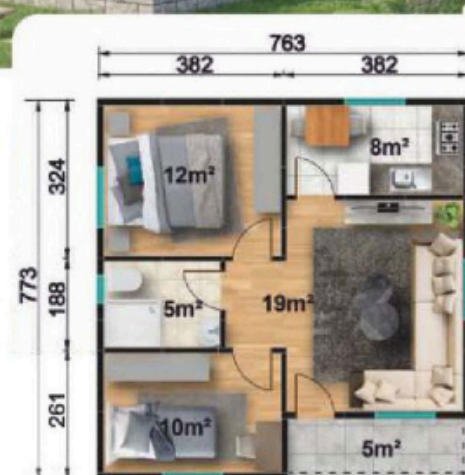

Modelo Panorama 57

52m²+7m²(veranda) 57m²

Modelo Panorama 47

41m²+6m²(veranda) 47m²

MODELO PANORAMA 68

61m²+7m²(veranda) 68 m²

Modelo Panorama 53

51m²+2m²(veranda) 53m²

MODELO PANORAMA 86

70m²+16m²(veranda) 86m²

MODELO PANORAMA 74

68m²+6m²(veranda) 74m²

Modelo Panorama 91

75m²+16m²(veranda) 91m²

Modelo Panorama 128

Planta baja 64m²
+ 1ra planta 64m²
128m²

MODELO PANORAMA RUSTICO 100

100M2, 3 hab., 2 baños

190.000€

100,0 m²

3 Habitaciones

2 Baños

Modelo Panorama 49 betopan

49 m², 2
habitaciones, 1 baño

Panorama 49

► 49 m²

Modelo Panorama 59 betopan

59 m², 2 habitaciones, 1 baño

PRESUPUESTO SIN COMPROMISO

WWW.PANORAMACRYSTAL.COM

Hablemos sobre tu proyecto y resolvemos todas tus dudas, puedes agendar una llamada personal con nosotros y estaremos encantados de atenderte!