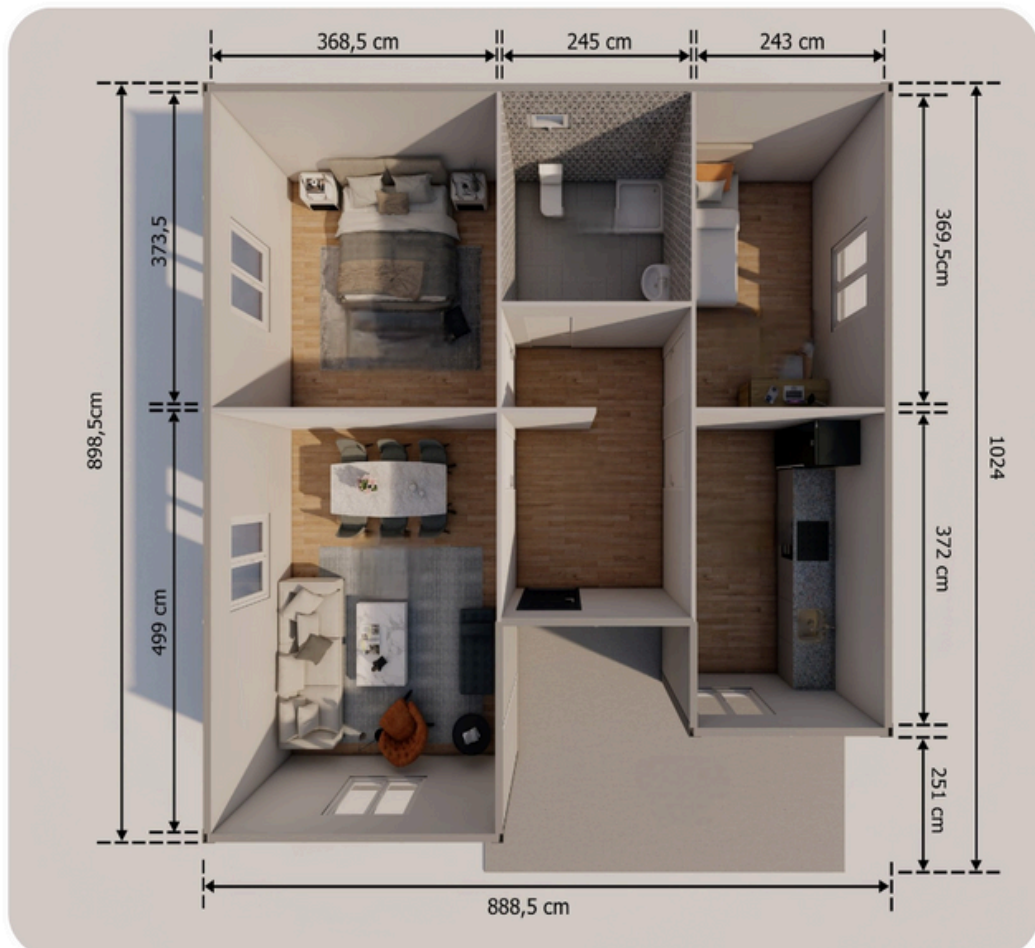

CASAS CONSTRUIDAS CON PANELES BETOPAN

PROCESO DE CONSRTUCCION

MEMORIAS DE CALIDADES CASAS CONSTRUIDAS CON PANELES BETOPAN

PANELES DE PARED EXTERIOR BETOPAN, FABRICADOS A PARTIR DE 2 CAPAS DE PLACAS DE CEMENTO DE 8 M M DE ESPESOR Y ESPUMA DE POLIESTIRENO DE 80 M M DE ESPESOR, DENSIDAD 16 KG/M³ Y CLASE DE NO INFLAMABILIDAD B1. PANELES DE PARED INTERIOR BETOPAN, FABRICADOS A PARTIR DE 2 CAPAS DE PLACAS DE CEMENTO DE 8 M M DE ESPESOR Y POLIESTIRENO DE 40 M M DE ESPESOR, DENSIDAD 16 KG/M³ Y CLASE DE NO INFLAMABILIDAD B1. TECHO DE CHAPA GALVANIZADA, CANALONES METÁLICOS Y TUBERÍAS DE DRENAJE DE PVC.

Modelo Panorama 57

52m²+7m²(veranda) 57m²

Modelo Panorama 47

41m²+6m²(veranda) 47m²

MODELO PANORAMA 68

61m²+7m²(veranda) 68 m²

Modelo Panorama 53

51m²+2m²(veranda) 53m²

MODELO PANORAMA 86

70m²+16m²(veranda) 86m²

MODELO PANORAMA 74

68m²+6m²(veranda) 74m²

Modelo Panorama 91

75m²+16m²(veranda) 91m²

Modelo Panorama 128

Planta baja 64m²
+ 1ra planta 64m²
128m²

MODELO PANORAMA RUSTICO 100

100M2, 3 hab., 2 baños

190.000€

100,0 m²

3 Habitaciones

2 Baños

Modelo Panorama 49 betopan

49 m², 2
habitaciones, 1 baño