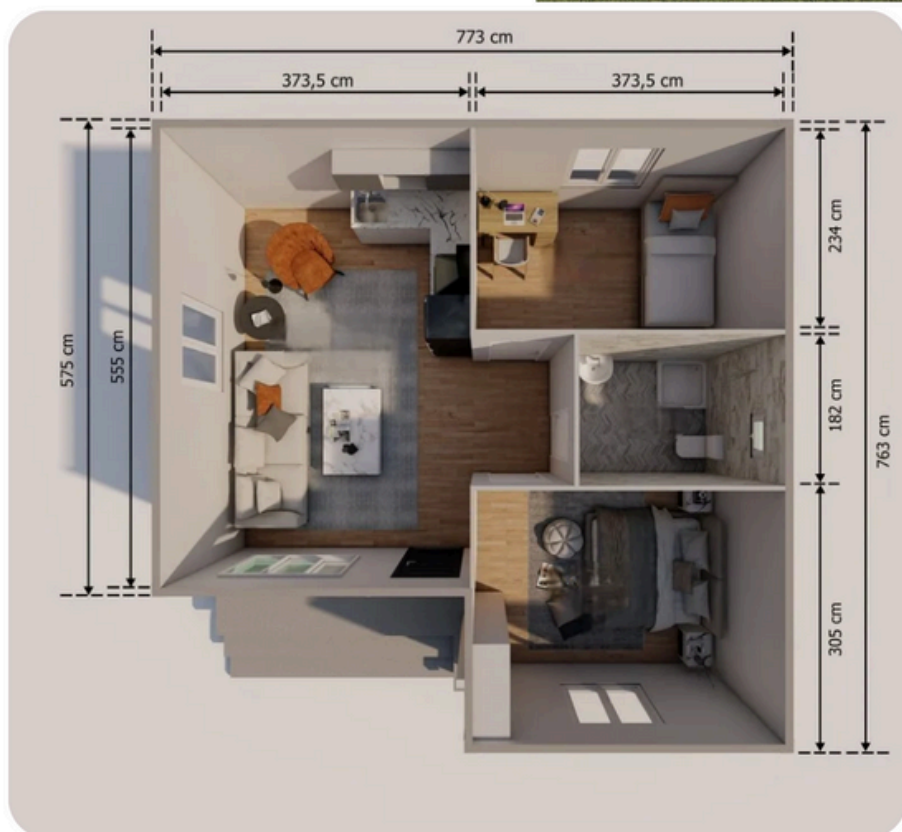

CASAS CONSTRUIDAS CON PANELES BETOPAN

PROCESO DE CONSRTUCCION

MEMORIAS DE CALIDADES CASAS CONSTRUIDAS CON PANELES BETOPAN

PANELES DE PARED EXTERIOR BETOPAN, FABRICADOS A PARTIR DE 2 CAPAS DE PLACAS DE CEMENTO DE 8 M M DE ESPESOR Y ESPUMA DE POLIESTIRENO DE 80 M M DE ESPESOR, DENSIDAD 16 KG/M³ Y CLASE DE NO INFLAMABILIDAD B1. PANELES DE PARED INTERIOR BETOPAN, FABRICADOS A PARTIR DE 2 CAPAS DE PLACAS DE CEMENTO DE 8 M M DE ESPESOR Y POLIESTIRENO DE 40 M M DE ESPESOR, DENSIDAD 16 KG/M³ Y CLASE DE NO INFLAMABILIDAD B1. TECHO DE CHAPA GALVANIZADA, CANALONES METÁLICOS Y TUBERÍAS DE DRENAJE DE PVC.

Modelo Panorama 86

86 m², 3 habitaciones,
1 baño

Modelo Panorama 120

120 m2 , 3 habitaciones, 2 baños

Modelo Panorama 125/23

125m²+23m²(porche)
148m²

Modelo Panorama 125/23

125m²+23m²(porche)
148m²

Modelo Panorama 57

52m²+7m²(veranda) 57m²

Modelo Panorama 47

41m²+6m²(veranda) 47m²

MODELO PANORAMA 68

61m²+7m²(veranda) 68 m²

Modelo Panorama 53

51m²+2m²(veranda) 53m²

MODELO PANORAMA 86

70m²+16m²(veranda) 86m²

MODELO PANORAMA 74

68m²+6m²(veranda) 74m²

Modelo Panorama 91

75m²+16m²(veranda) 91m²

Modelo Panorama 128

Planta baja 64m²
+ 1ra planta 64m²
128m²