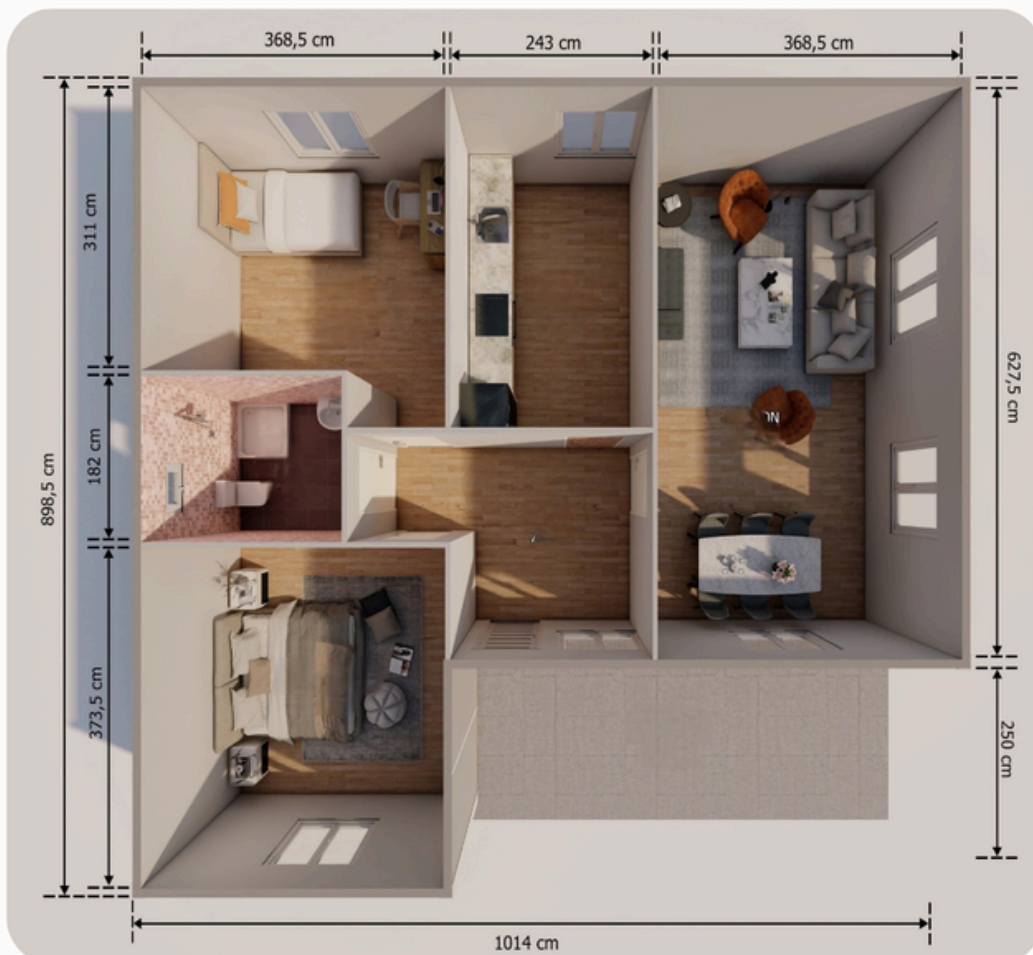

CASAS CONSTRUIDAS CON PANELES BETOPAN

PROCESO DE CONSRTUCCION

MEMORIAS DE CALIDADES CASAS CONSTRUIDAS CON PANELES BETOPAN

PANELES DE PARED EXTERIOR BETOPAN, FABRICADOS A PARTIR DE 2 CAPAS DE PLACAS DE CEMENTO DE 8 M M DE ESPESOR Y ESPUMA DE POLIESTIRENO DE 80 M M DE ESPESOR, DENSIDAD 16 KG/M³ Y CLASE DE NO INFLAMABILIDAD B1. PANELES DE PARED INTERIOR BETOPAN, FABRICADOS A PARTIR DE 2 CAPAS DE PLACAS DE CEMENTO DE 8 M M DE ESPESOR Y POLIESTIRENO DE 40 M M DE ESPESOR, DENSIDAD 16 KG/M³ Y CLASE DE NO INFLAMABILIDAD B1. TECHO DE CHAPA GALVANIZADA, CANALONES METÁLICOS Y TUBERÍAS DE DRENAJE DE PVC.

Modelo Panorama 57

52m²+7m²(veranda) 57m²

Modelo Panorama 47

41m²+6m²(veranda) 47m²

MODELO PANORAMA 68

61m²+7m²(veranda) 68 m²

Modelo Panorama 53

51m²+2m²(veranda) 53m²

MODELO PANORAMA 86

70m²+16m²(veranda) 86m²

MODELO PANORAMA 74

68m²+6m²(veranda) 74m²

Modelo Panorama 91

75m²+16m²(veranda) 91m²

Modelo Panorama 128

Planta baja 64m²
+ 1ra planta 64m²
128m²

MODELO PANORAMA RUSTICO 100

100M2, 3 hab., 2 baños

190.000€

100,0 m²

3 Habitaciones

2 Baños

Modelo Panorama 49 betopan

49 m², 2
habitaciones, 1 baño