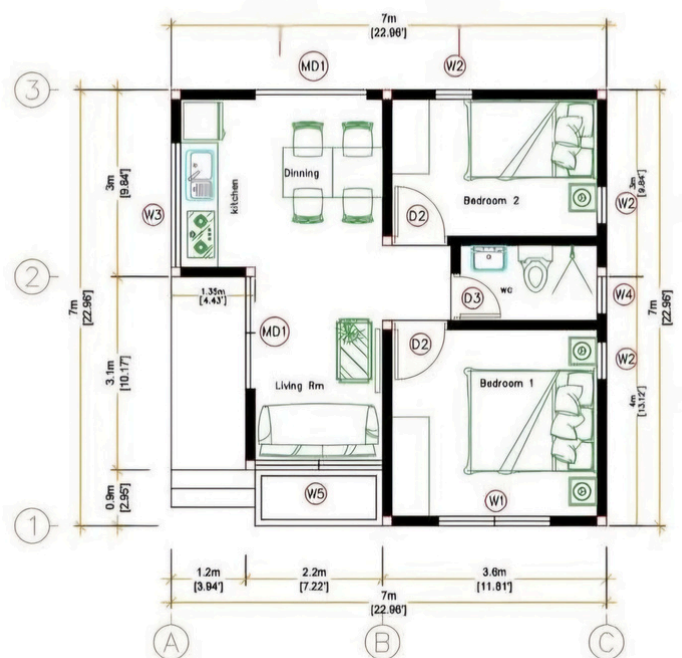

Modelo Capri 49 m2

82.000 euros

- ➔ Dos habitaciones
- ➔ un baño
- ➔ Sal3n comedor
- ➔ Cocina integrada

Telf. +34 684 17 84 69