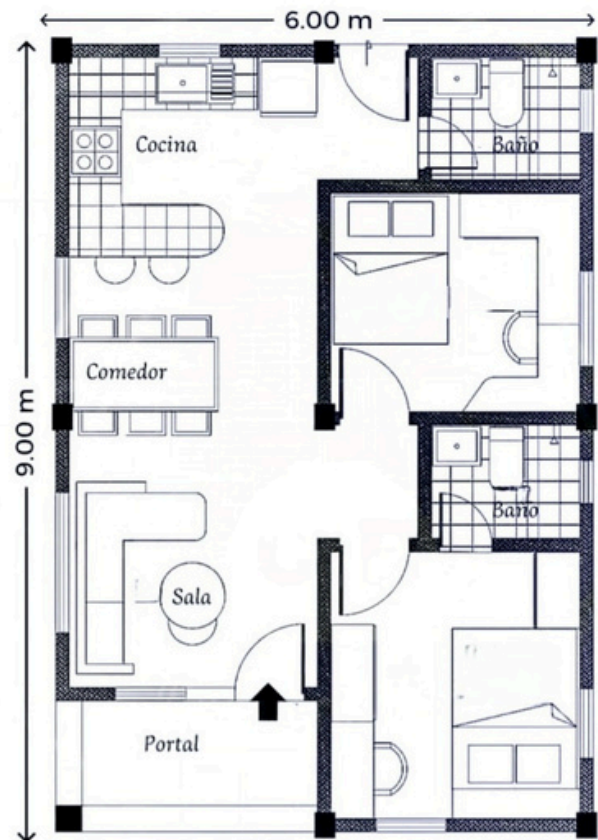

72m²

99.000€

- ➔ 3 habitaciones
- ➔ 1 baño
- ➔ Salón
- ➔ Cocina integrada

WWW.PANORAMACRYSTAL.COM

Telf. [+34 684 17 84 69](tel:+34684178469)

Telf. [+34 637 66 22 75](tel:+34637662275)

Modelo Panorama

54 M2 ; 65.000 €

- ➔ 2 habitaciones
- ➔ 1 baños
- ➔ Salón comedor
- ➔ Cocina integrada

Telf. +34 637 66 22 75

Telf. +34 684 17 84 69

WWW.PANORAMACRYSTAL.COM

Modelo Tomy
**42m2, construidos/
36m2 utiles/47.000 €**

- ➔ 1 habitaciones
- ➔ 1 baños
- ➔ Salón comedor
- ➔ Cocina integrada

MODULO 6 X 6

MODELO EROS

- El modelo de casa modular ·Eros· se compone de:
- Amplia sala de estar de más de 20m² con cocina integrada (posibilidad de cocina independiente).
- Un cuarto de baño completo
- Dos dormitorios dobles
- Forrado por fuera con saiding de PVC y aislante

El modelo incluye

- Instalación eléctrica e instalación de aguas;
 - 6 ventanas (3 con medida 100x100cm, dos ventanas panorámicas y una de 50x50 para el baño; Según las necesidades y presupuesto se pueden instalar más ventanas de diferentes medidas para iluminar el espacio;
 - Una puerta PVC para el cuarto de baño (corredera o abatible).
 - Otra de MDF para el dormitorio.
 - Puerta exterior de seguridad.
 - El espacio de 36m² da la opción de reorganizar la distribución de la manera que más convenga el estilo de vida.
 - La cocina estándar se compone de 5 cascos bajos y 2 altos, encimera, fregadero y grifería, (Con posibilidad de instalar campana extractora, placa de vitrocerámica, horno y más muebles de cocina.)
 - El baño es completo con plato de ducha con medidas 70x70cm, mampara, mueble de baño con espejo, lavabo, inodoro y griferías.
 - **CONSULTAR PRECIO**
- E- mail: office@panoramacrystal.com