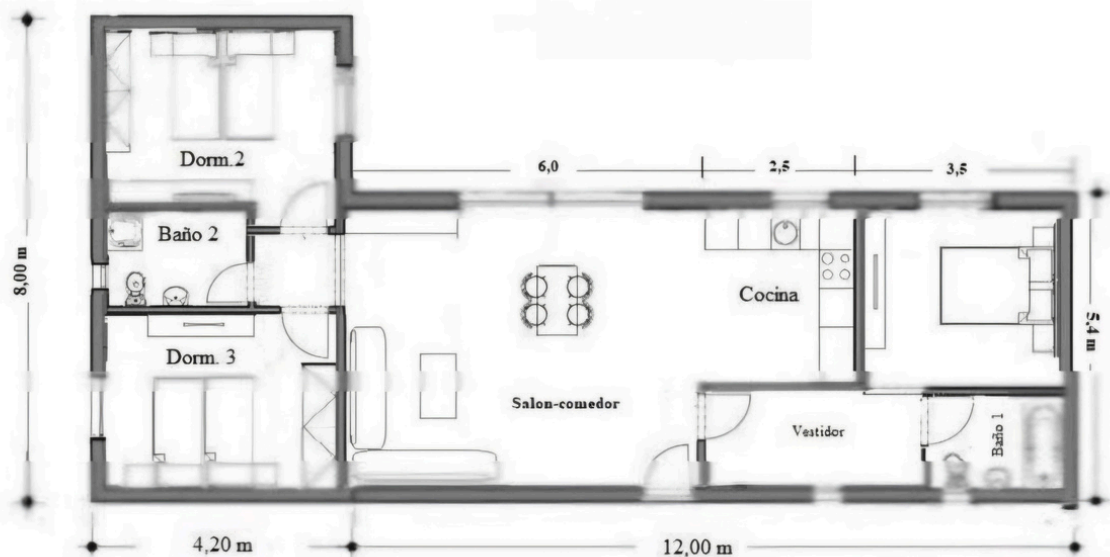

Modelo Tenerife 84m²

➔ 3 Dorm.

➔ 2 baños

84 m²

155.000 €

www.panoramacrystal.com

Telf. ☎ +34 684 17 84 69

Telf. ☎ +34 637 66 22 75