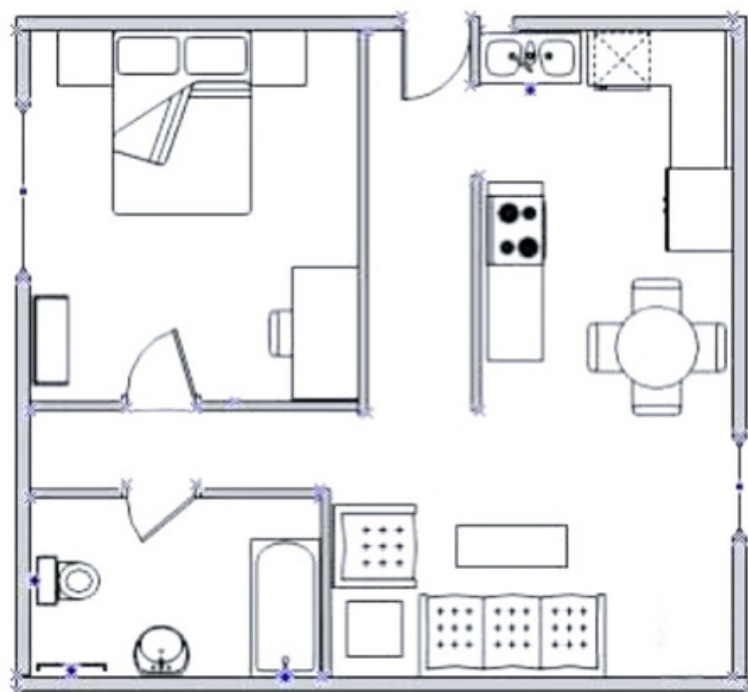

- ➔ 2 habitaciones
- ➔ 1 baños
- ➔ Salón comedor
- ➔ Cocina integrada

Telf. +34 637 66 22 75

Telf. +34 684 17 84 69

WWW.PANORAMACRYSTAL.COM

Modelo Tomy
**42m2, construidos/
36m2 utiles/47.000 €**

- ➔ 1 habitaciones
- ➔ 1 baños
- ➔ Salón comedor
- ➔ Cocina integrada

MODULO 6 X 6

MODELO EROS

- El modelo de casa modular ·Eros· se compone de:
- Amplia sala de estar de más de 20m² con cocina integrada (posibilidad de cocina independiente).
- Un cuarto de baño completo
- Dos dormitorios dobles
- Forrado por fuera con saiding de PVC y aislante

El modelo incluye

- Instalación eléctrica e instalación de aguas;
 - 6 ventanas (3 con medida 100x100cm, dos ventanas panorámicas y una de 50x50 para el baño; Según las necesidades y presupuesto se pueden instalar más ventanas de diferentes medidas para iluminar el espacio;
 - Una puerta PVC para el cuarto de baño (corredera o abatible).
 - Otra de MDF para el dormitorio.
 - Puerta exterior de seguridad.
 - El espacio de 36m² da la opción de reorganizar la distribución de la manera que más convenga el estilo de vida.
 - La cocina estándar se compone de 5 cascos bajos y 2 altos, encimera, fregadero y grifería, (Con posibilidad de instalar campana extractora, placa de vitrocerámica, horno y más muebles de cocina.)
 - El baño es completo con plato de ducha con medidas 70x70cm, mampara, mueble de baño con espejo, lavabo, inodoro y griferías.
 - **CONSULTAR PRECIO**
- E- mail: office@panoramacrystal.com

Consultar precio

DOS MÓDULOS 3x6m

Modelo Jesy 36m²

- El modelo de casa modular ·Jesy· se compone de:
- sala de estar con cocina integrada
- un cuarto de baño completo
- un dormitorio. (opción de dos módulos de 18m² cada uno, unidos)
- Así el espacio de 36² se convierte en un pequeño hogar teniendo todo para satisfacer las necesidades.