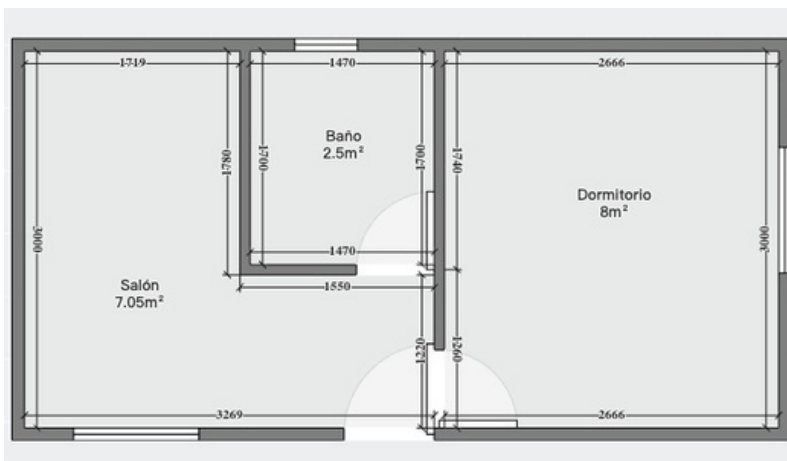

MÓDULO BÁSICO 6X3 m

Modulo diafano con medidas 6 X 3 m. 17.5 M2 utiles

Paredes de paneles sandwich 4 cm.

Con puerta, ventana 100 X 100 e instalacion de un punto de luz y un enchufe.

Montaje incluido. Transporte no incluido.

Desde 6.746 € + IVA

E-mail: office@panoramacrystal.com

www.panoramacrystal.com

Telf. +34 684 17 84 69

MODULO 6x3M

MODELO ARIZONA

- **Módulo diáfano con baño(con posibilidad de instalación de habitación, según presupuesto)**
- **Paredes y techo de panel sandwich de 4 cm.**
- **Ventana de PVC 100 x 100 cm.**
- **Ventana de baño 50 x 50 cm**
- **Instalación eléctrica.**
- **Puerta de entrada de metal**
- **División de pared con puerta de baño.**
- **Trabajos de montaje e instalación incluidos.**
- **Transporte no incluido.**
- **Desde 8.999,- € + IVA**

Telf. +34 684 17 84 69

www.panoramacrystal.com

MODULO 6x6m

Modelo Alabama

- Módulo de una habitación, salon con cocina integrada y baño.
- Paredes y techo de Panel Sandwich de 4 cm.
- Cuatro Ventanas de PVC 100 x 100 cm.
- Ventana de baño 50 x 50 cm.
- Instalación eléctrica.
- Puerta de entrada de metal
- División de pared con puerta del baño
- Trabajos de montaje e instalación incluidos.
- Transporte no incluido.

Consultar precio

DOS MÓDULOS 3x6m

Modelo Jesy 36m²

- El modelo de casa modular ·Jesy· se compone de:
- sala de estar con cocina integrada
- un cuarto de baño completo
- un dormitorio. (opción de dos módulos de 18m² cada uno, unidos)
- Así el espacio de 36² se convierte en un pequeño hogar teniendo todo para satisfacer las necesidades.