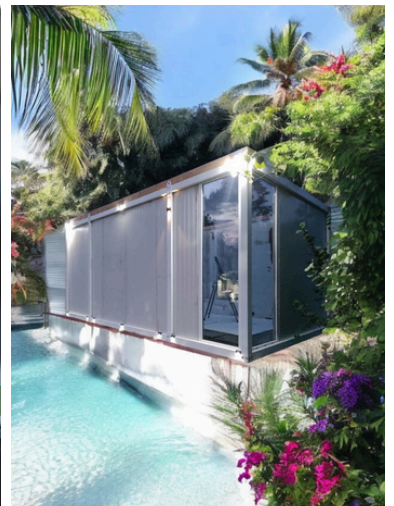

Contáctanos

Telf. +34 684 17 84 69

Telf. +34 637 66 22 75

E-mail: office@panoramacrystal.com