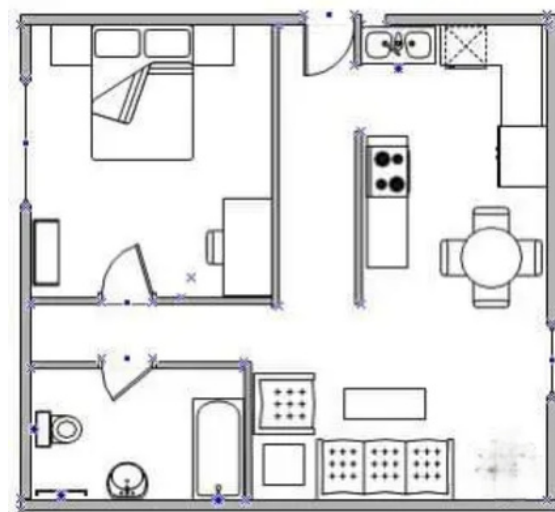

El modelo incluye

- Instalación eléctrica e instalación de aguas;
 - 6 ventanas (3 con medida 100x100cm, dos ventanas panorámicas y una de 50x50 para el baño; Según las necesidades y presupuesto se pueden instalar más ventanas de diferentes medidas para iluminar el espacio;
 - Una puerta PVC para el cuarto de baño (corredera o abatible).
 - Otra de MDF para el dormitorio.
 - Puerta exterior de seguridad.
 - El espacio de 36m² da la opción de reorganizar la distribución de la manera que más convenga el estilo de vida.
 - La cocina estándar se compone de 5 cascos bajos y 2 altos, encimera, fregadero y grifería, (Con posibilidad de instalar campana extractora, placa de vitrocerámica, horno y más muebles de cocina.)
 - El baño es completo con plato de ducha con medidas 70x70cm, mampara, mueble de baño con espejo, lavabo, inodoro y griferías.
 - **CONSULTAR PRECIO**
- E- mail: office@panoramacrystal.com

Consultar precio

DOS MÓDULOS 3x6m

Modelo Jesy 36m²

- El modelo de casa modular ·Jesy· se compone de:
- sala de estar con cocina integrada
- un cuarto de baño completo
- un dormitorio. (opción de dos módulos de 18m² cada uno, unidos)
- Así el espacio de 36² se convierte en un pequeño hogar teniendo todo para satisfacer las necesidades.

- EL MODELO INCLUYE:

- Instalación eléctrica e instalación de aguas;
- 4 ventanas (Una panorámica, 2 con medida 100x100cm y una de 50x50 para el baño. Se pueden instalar más ventanas para iluminar el espacio.);
- Una puerta PVC para el cuarto de baño, otra de MDF para el dormitorio y puerta exterior de seguridad.
- La cocina se compone de 3 cascos bajos y 3 altos, encimera, fregadero y grifería. (Con posibilidad de instalar campana extractora, placa de inducción, horno y más.)
- El baño es completo con plato de ducha porcelánico con medidas 70x70cm, mampara, mueble de baño con espejo, lavabo, inodoro y griferías.
- El proyecto estándar de éste módulo tiene un dormitorio de 8m², hay posibilidad de ampliarlo o reducirlo.
- CONSULTAR PRECIO