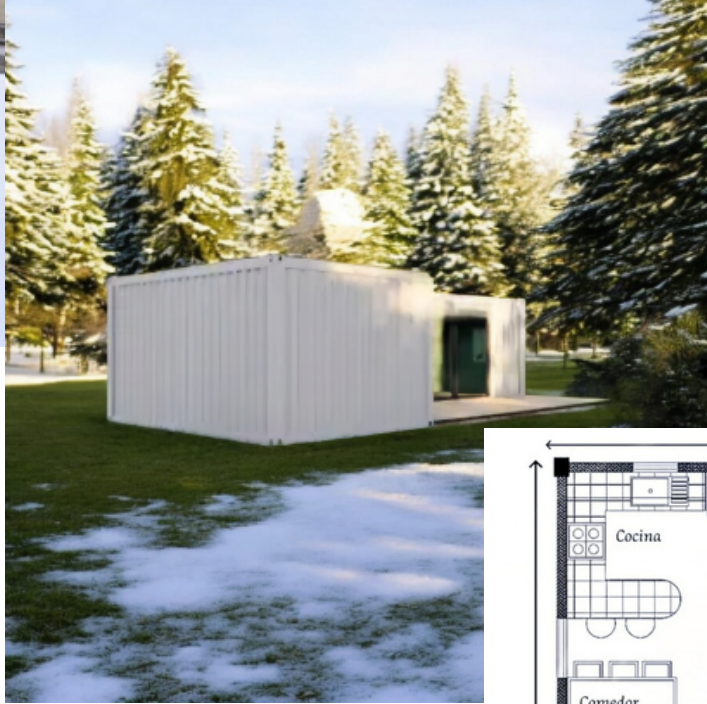

- Posibilidad de unir Modulos de diferentes medidas

CASAS MODULARES

PANORAMA CRYSTAL

Modelo CALIFORNIA 54 m²

- Amplia sala de estar de más de 20m² con cocina integrada (posibilidad de cocina independiente)
- Un cuarto de baño completo
- Un dormitorio
- Forado por fuera con saiding de PVC y aislante

MODULO 6 X 6

MODELO EROS

- El modelo de casa modular ·Eros· se compone de:
- Amplia sala de estar de más de 20m² con cocina integrada (posibilidad de cocina independiente).
- Un cuarto de baño completo
- Dos dormitorios dobles
- Forrado por fuera con saiding de PVC y aislante

Consultar precio

DOS MÓDULOS 3x6m

Modelo Jesy 36m²

- El modelo de casa modular ·Jesy· se compone de:
- sala de estar con cocina integrada
- un cuarto de baño completo
- un dormitorio. (opción de dos módulos de 18m² cada uno, unidos)
- Así el espacio de 36² se convierte en un pequeño hogar teniendo todo para satisfacer las necesidades.