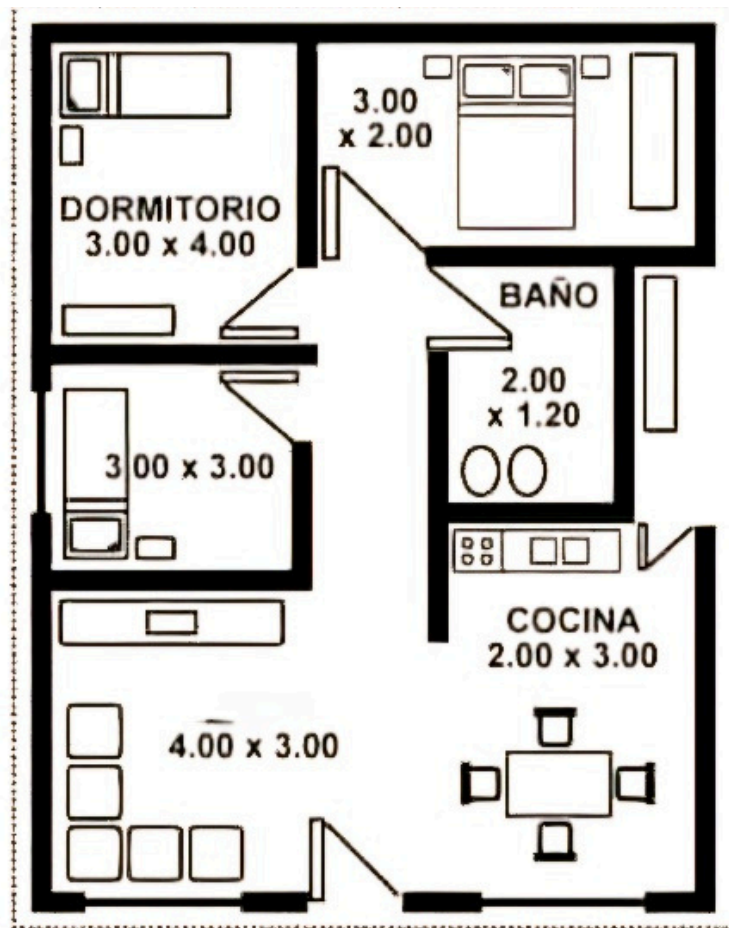

72m²

99.000€

- ➔ 3 habitaciones
- ➔ 1 baño
- ➔ Salón
- ➔ Cocina integrada

WWW.PANORAMACRYSTAL.COM

Telf. [+34 684 17 84 69](tel:+34684178469)

Telf. [+34 637 66 22 75](tel:+34637662275)

Modelo Panorama

54 M2 ; 65.000 €

- ➔ 2 habitaciones
- ➔ 1 baños
- ➔ Salón comedor
- ➔ Cocina integrada

Telf. +34 637 66 22 75

Telf. +34 684 17 84 69

WWW.PANORAMACRYSTAL.COM

Modelo Tomy
**42m2, construidos/
36m2 utiles/47.000 €**

- ➔ 1 habitaciones
- ➔ 1 baños
- ➔ Salón comedor
- ➔ Cocina integrada

MODULO 6 X 6

MODELO EROS

- El modelo de casa modular ·Eros· se compone de:
- Amplia sala de estar de más de 20m² con cocina integrada (posibilidad de cocina independiente).
- Un cuarto de baño completo
- Dos dormitorios dobles
- Forrado por fuera con saiding de PVC y aislante

El modelo incluye

- Instalación eléctrica e instalación de aguas;
 - 6 ventanas (3 con medida 100x100cm, dos ventanas panorámicas y una de 50x50 para el baño; Según las necesidades y presupuesto se pueden instalar más ventanas de diferentes medidas para iluminar el espacio;
 - Una puerta PVC para el cuarto de baño (corredera o abatible).
 - Otra de MDF para el dormitorio.
 - Puerta exterior de seguridad.
 - El espacio de 36m² da la opción de reorganizar la distribución de la manera que más convenga el estilo de vida.
 - La cocina estándar se compone de 5 cascos bajos y 2 altos, encimera, fregadero y grifería, (Con posibilidad de instalar campana extractora, placa de vitrocerámica, horno y más muebles de cocina.)
 - El baño es completo con plato de ducha con medidas 70x70cm, mampara, mueble de baño con espejo, lavabo, inodoro y griferías.
 - **CONSULTAR PRECIO**
- E- mail: office@panoramacrystal.com