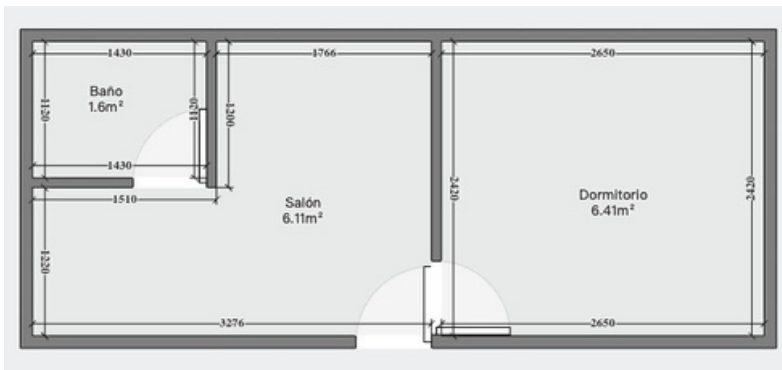

- EL MODELO INCLUYE:

- Instalación eléctrica e instalación de aguas;
- 4 ventanas (Una panorámica, 2 con medida 100x100cm y una de 50x50 para el baño. Se pueden instalar más ventanas para iluminar el espacio.);
- Una puerta PVC para el cuarto de baño, otra de MDF para el dormitorio y puerta exterior de seguridad.
- La cocina se compone de 3 cascos bajos y 3 altos, encimera, fregadero y grifería. (Con posibilidad de instalar campana extractora, placa de inducción, horno y más.)
- El baño es completo con plato de ducha porcelánico con medidas 70x70cm, mampara, mueble de baño con espejo, lavabo, inodoro y griferías.
- El proyecto estándar de éste módulo tiene un dormitorio de 8m², hay posibilidad de ampliarlo o reducirlo.
- CONSULTAR PRECIO

Telf. +34 684 17 84 69

E-mail: office@panoramacrystal.com

MODULO 6 X 2.4

MODELO MAYA

El modelo de casa modular ·Maya· se compone de:

- sala de estar con cocina integrada
- un cuarto de baño completo
- un dormitorio

Este modelo podría diseñarse con dormitorio de 6m² o como un espacio diáfano con cuarto de baño.

• EL MODELO INCLUYE:

- Instalación eléctrica e instalación de aguas;
- 3 ventanas - 2 con medida 100x115 cm y una de 50x50 para el baño. Se pueden instalar más ventanas para iluminar el espacio;
- Una puerta PVC para el cuarto de baño, otra de MDF para el dormitorio. Puerta exterior de seguridad.
- La cocina se compone de 3 cascós bajos y 3 altos, fregadero y grifería, encimera. (Con posibilidad de instalar campana extractora, placa de inducción, horno y más.)
- El baño es completo con plato de ducha porcelánico con medidas 70x70cm, mampara, mueble de baño con fondo reducido con espejo, lavabo, inodoro y griferías.