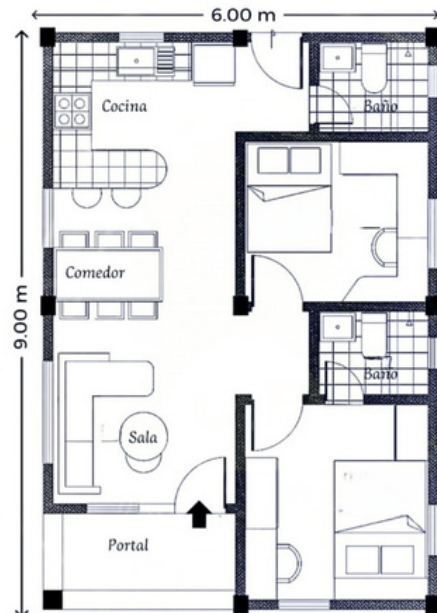

- Posibilidad de unir Modulos de diferentes medidas

CASAS MODULARES

PANORAMA CRYSTAL

Modelo CALIFORNIA 54 m²

- Amplia sala de estar de más de 20m² con cocina integrada (posibilidad de cocina independiente)
- Un cuarto de baño completo
- Un dormitorio
- Forado por fuera con saiding de PVC y aislante

49.900 euros

office@panoramacrystal.com

+34 684 17 84 69

+34 637 66 22 75

WWW.PANORAMACRYSTAL.COM

CASAS MODULARES

PANORAMA CRYSTAL

Modelo Alaska 54 m²

MODULO 6 X 6

MODELO EROS

- El modelo de casa modular ·Eros· se compone de:
- Amplia sala de estar de más de 20m² con cocina integrada (posibilidad de cocina independiente).
- Un cuarto de baño completo
- Dos dormitorios dobles
- Forrado por fuera con saiding de PVC y aislante

El modelo incluye

- Instalación eléctrica e instalación de aguas;
 - 6 ventanas (3 con medida 100x100cm, dos ventanas panorámicas y una de 50x50 para el baño; Según las necesidades y presupuesto se pueden instalar más ventanas de diferentes medidas para iluminar el espacio;
 - Una puerta PVC para el cuarto de baño (corredera o abatible).
 - Otra de MDF para el dormitorio.
 - Puerta exterior de seguridad.
 - El espacio de 36m² da la opción de reorganizar la distribución de la manera que más convenga el estilo de vida.
 - La cocina estándar se compone de 5 cascos bajos y 2 altos, encimera, fregadero y grifería, (Con posibilidad de instalar campana extractora, placa de vitrocerámica, horno y más muebles de cocina.)
 - El baño es completo con plato de ducha con medidas 70x70cm, mampara, mueble de baño con espejo, lavabo, inodoro y griferías.
 - **CONSULTAR PRECIO**
- E- mail: office@panoramacrystal.com