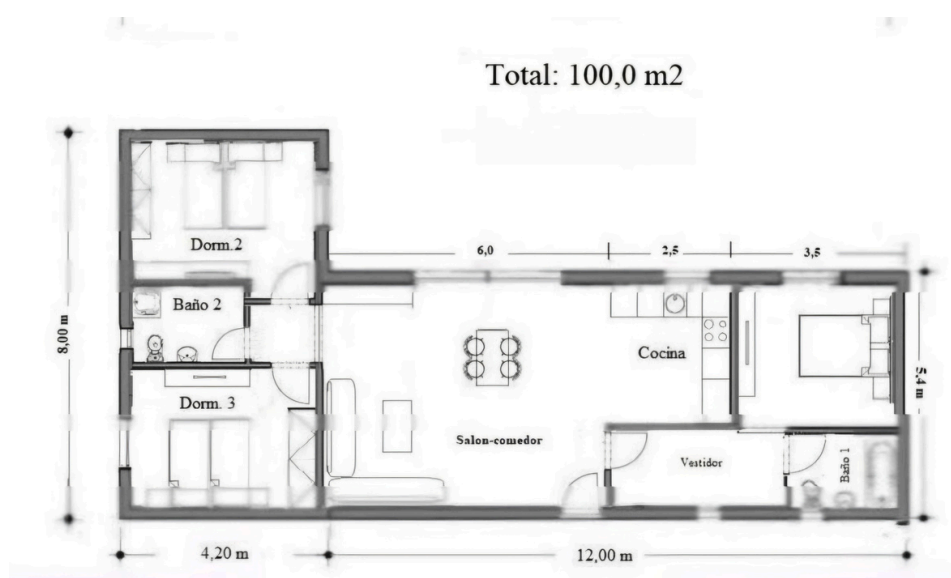

www.panoramacrystal.com

Telf. ☎ +34 684 17 84 69

Telf. ☎ +34 637 66 22 75

Modelo Bali
100 m²

199.000 €

- ➔ 3 habitaciones
- ➔ 2 baños
- ➔ Salón comedor
- ➔ Cocina integrada

Telf. +34 684 17 84 69

www.panoramacrystal.com

MODULO 6 X 6

MODELO EROS

- El modelo de casa modular ·Eros· se compone de:
- Amplia sala de estar de más de 20m² con cocina integrada (posibilidad de cocina independiente).
- Un cuarto de baño completo
- Dos dormitorios dobles
- Forrado por fuera con saiding de PVC y aislante

El modelo incluye

- Instalación eléctrica e instalación de aguas;
 - 6 ventanas (3 con medida 100x100cm, dos ventanas panorámicas y una de 50x50 para el baño; Según las necesidades y presupuesto se pueden instalar más ventanas de diferentes medidas para iluminar el espacio;
 - Una puerta PVC para el cuarto de baño (corredera o abatible).
 - Otra de MDF para el dormitorio.
 - Puerta exterior de seguridad.
 - El espacio de 36m² da la opción de reorganizar la distribución de la manera que más convenga el estilo de vida.
 - La cocina estándar se compone de 5 cascos bajos y 2 altos, encimera, fregadero y grifería, (Con posibilidad de instalar campana extractora, placa de vitrocerámica, horno y más muebles de cocina.)
 - El baño es completo con plato de ducha con medidas 70x70cm, mampara, mueble de baño con espejo, lavabo, inodoro y griferías.
 - **CONSULTAR PRECIO**
- E- mail: office@panoramacrystal.com

Consultar precio

DOS MÓDULOS 3x6m

Modelo Jesy 36m²

- El modelo de casa modular ·Jesy· se compone de:
- sala de estar con cocina integrada
- un cuarto de baño completo
- un dormitorio. (opción de dos módulos de 18m² cada uno, unidos)
- Así el espacio de 36² se convierte en un pequeño hogar teniendo todo para satisfacer las necesidades.