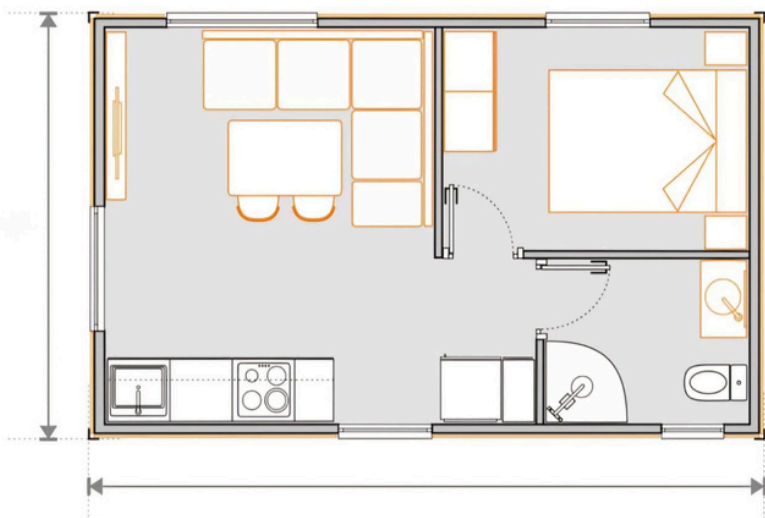

MODULO 6 X 6

MODELO EROS

- El modelo de casa modular ·Eros· se compone de:
- Amplia sala de estar de más de 20m² con cocina integrada (posibilidad de cocina independiente).
- Un cuarto de baño completo
- Dos dormitorios dobles
- Forrado por fuera con saiding de PVC y aislante

Telf. +34 684 17 84 69

www.panoramacrystal.com

MODULO 6x6m

Modelo Alabama

- Módulo de una habitación, salon con cocina integrada y baño.
- Paredes y techo de Panel Sandwich de 4 cm.
- Cuatro Ventanas de PVC 100 x 100 cm.
- Ventana de baño 50 x 50 cm.
- Instalación eléctrica.
- Puerta de entrada de metal
- División de pared con puerta del baño
- Trabajos de montaje e instalación incluidos.
- Transporte no incluido.

Consultar precio

DOS MÓDULOS 3x6m

Modelo Jesy 36m²

- El modelo de casa modular ·Jesy· se compone de:
- sala de estar con cocina integrada
- un cuarto de baño completo
- un dormitorio. (opción de dos módulos de 18m² cada uno, unidos)
- Así el espacio de 36² se convierte en un pequeño hogar teniendo todo para satisfacer las necesidades.

- EL MODELO INCLUYE:

- Instalación eléctrica e instalación de aguas;
- 4 ventanas (Una panorámica, 2 con medida 100x100cm y una de 50x50 para el baño. Se pueden instalar más ventanas para iluminar el espacio.);
- Una puerta PVC para el cuarto de baño, otra de MDF para el dormitorio y puerta exterior de seguridad.
- La cocina se compone de 3 cascos bajos y 3 altos, encimera, fregadero y grifería. (Con posibilidad de instalar campana extractora, placa de inducción, horno y más.)
- El baño es completo con plato de ducha porcelánico con medidas 70x70cm, mampara, mueble de baño con espejo, lavabo, inodoro y griferías.
- El proyecto estándar de éste módulo tiene un dormitorio de 8m², hay posibilidad de ampliarlo o reducirlo.
- CONSULTAR PRECIO