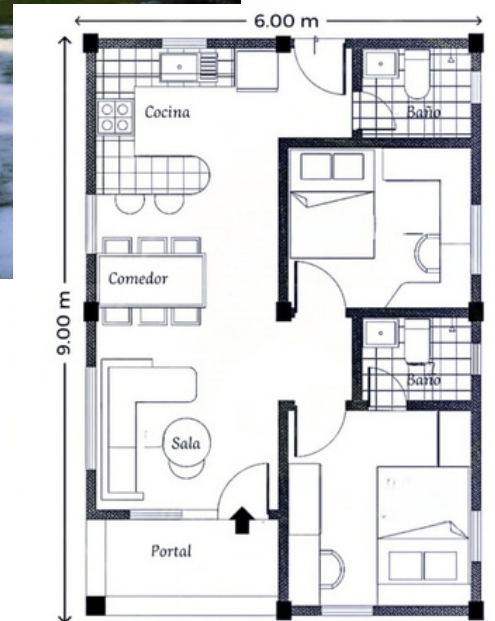

- Posibilidad de unir Modulos de diferentes medidas

CASAS MODULARES

PANORAMA CRYSTAL

Modelo CALIFORNIA 54 m²

- Amplia sala de estar de más de 20m² con cocina integrada (posibilidad de cocina independiente)
- Un cuarto de baño completo
- Un dormitorio
- Forado por fuera con saiding de PVC y aislante

MODULO 6 X 6

MODELO EROS

- El modelo de casa modular ·Eros· se compone de:
- Amplia sala de estar de más de 20m² con cocina integrada (posibilidad de cocina independiente).
- Un cuarto de baño completo
- Dos dormitorios dobles
- Forrado por fuera con saiding de PVC y aislante

El modelo incluye

- Instalación eléctrica e instalación de aguas;
 - 6 ventanas (3 con medida 100x100cm, dos ventanas panorámicas y una de 50x50 para el baño; Según las necesidades y presupuesto se pueden instalar más ventanas de diferentes medidas para iluminar el espacio;
 - Una puerta PVC para el cuarto de baño (corredera o abatible).
 - Otra de MDF para el dormitorio.
 - Puerta exterior de seguridad.
 - El espacio de 36m² da la opción de reorganizar la distribución de la manera que más convenga el estilo de vida.
 - La cocina estándar se compone de 5 cascos bajos y 2 altos, encimera, fregadero y grifería, (Con posibilidad de instalar campana extractora, placa de vitrocerámica, horno y más muebles de cocina.)
 - El baño es completo con plato de ducha con medidas 70x70cm, mampara, mueble de baño con espejo, lavabo, inodoro y griferías.
 - **CONSULTAR PRECIO**
- E- mail: office@panoramacrystal.com

Consultar precio

DOS MÓDULOS 3x6m

Modelo Jesy 36m²

- El modelo de casa modular ·Jesy· se compone de:
- sala de estar con cocina integrada
- un cuarto de baño completo
- un dormitorio. (opción de dos módulos de 18m² cada uno, unidos)
- Así el espacio de 36² se convierte en un pequeño hogar teniendo todo para satisfacer las necesidades.